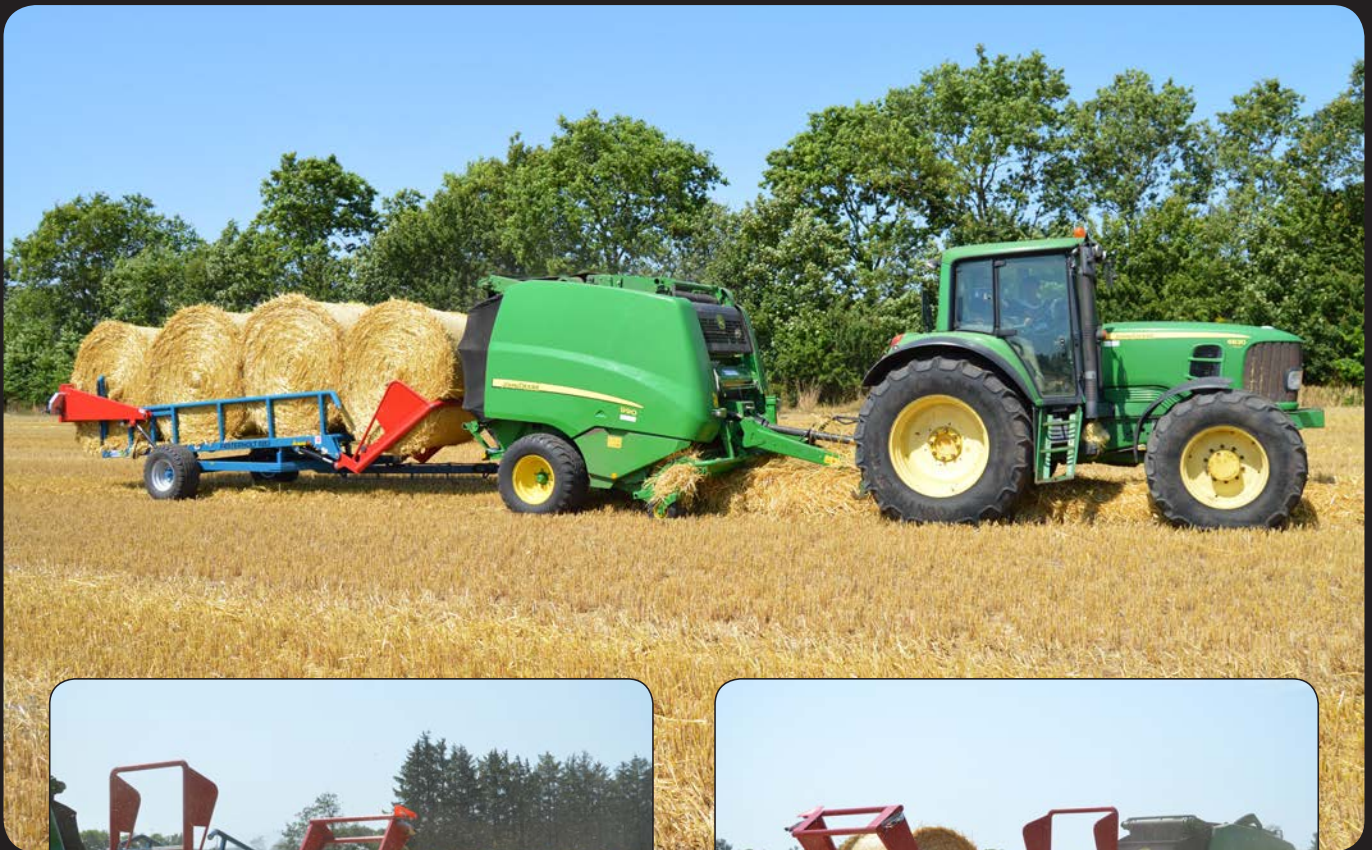

FASTERHOLT

# FASTERHOLT RBS3

Kräftige Anhängerkupplung D/Dc 31.0 S200 (EM 350R)

Greifen mit doppelwirkenden hydraulischen Zylindern. Angestattet mit Beleuchtung (Blinker) und Reflektoren.

Starker Ladebügel mit der option variabel auf Ballen-größe einstellbar.

Maschine mit drei Rundballen.

### Technische Daten für die RB3S:

Höhe: 1,90 m (Mit Ladebügel hochgehoben)  
 Länge: 8,10 m  
 Breite: 2,38 m  
 Radgröße: 14.0 / 65-16  
 Gewicht: 1.452 kg

Kapazität:  
 Drei stück Rundballen max. Ø 200 cm und 120 cm in der breite  
 oder vier stück bis Ø 160 cm.